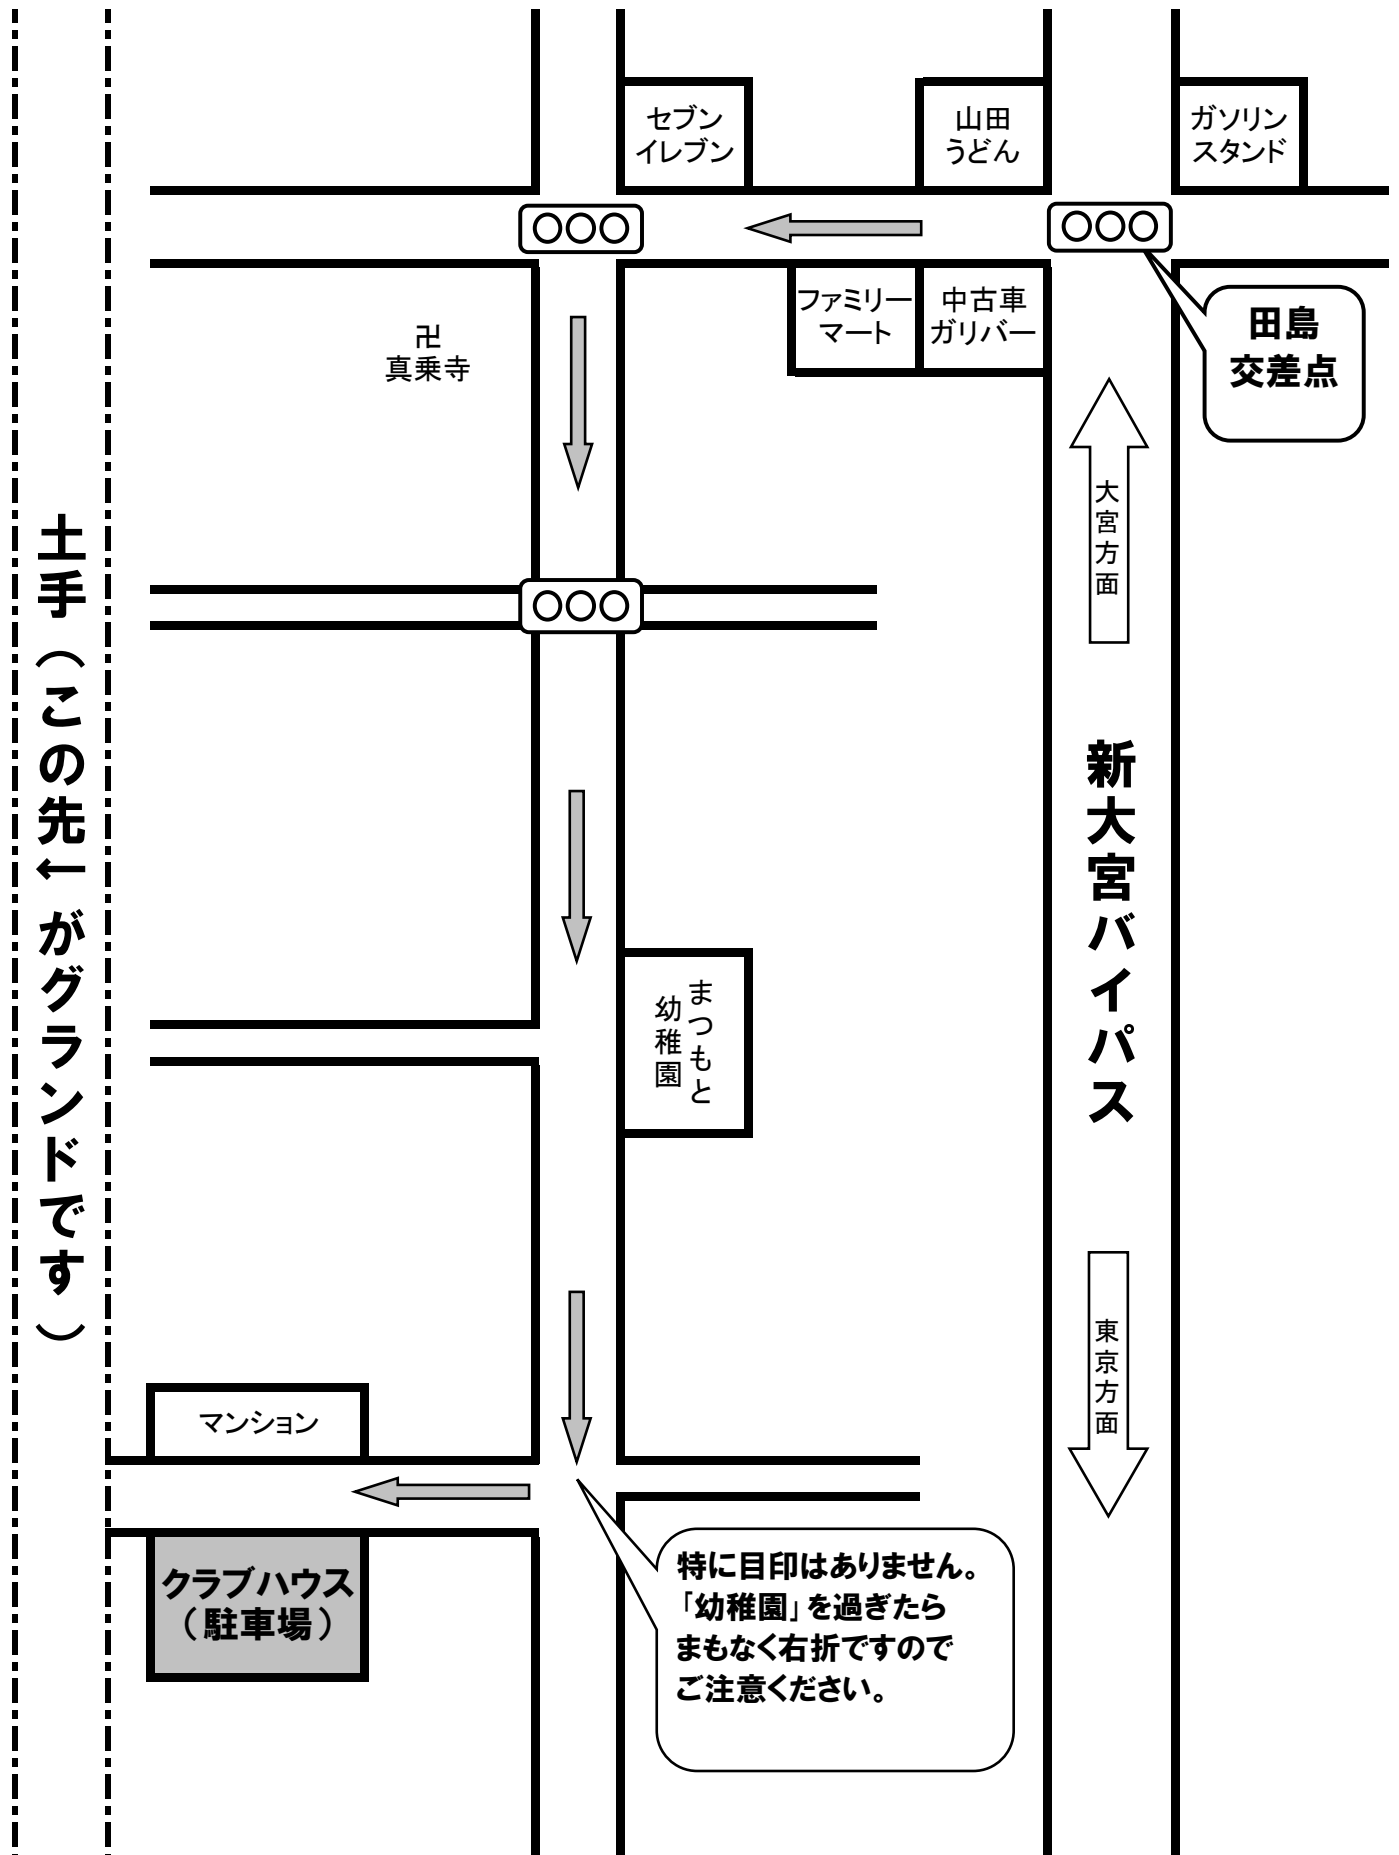

「お車」でお越しいただく場合

「電車＋徒歩」でお越しいただく場合

【JR西浦和駅～彩湖グランド】

【グランド配置】

「野球場3面・フットサル場3面・サッカー場1面・テニス2面」の広大なグランドです。