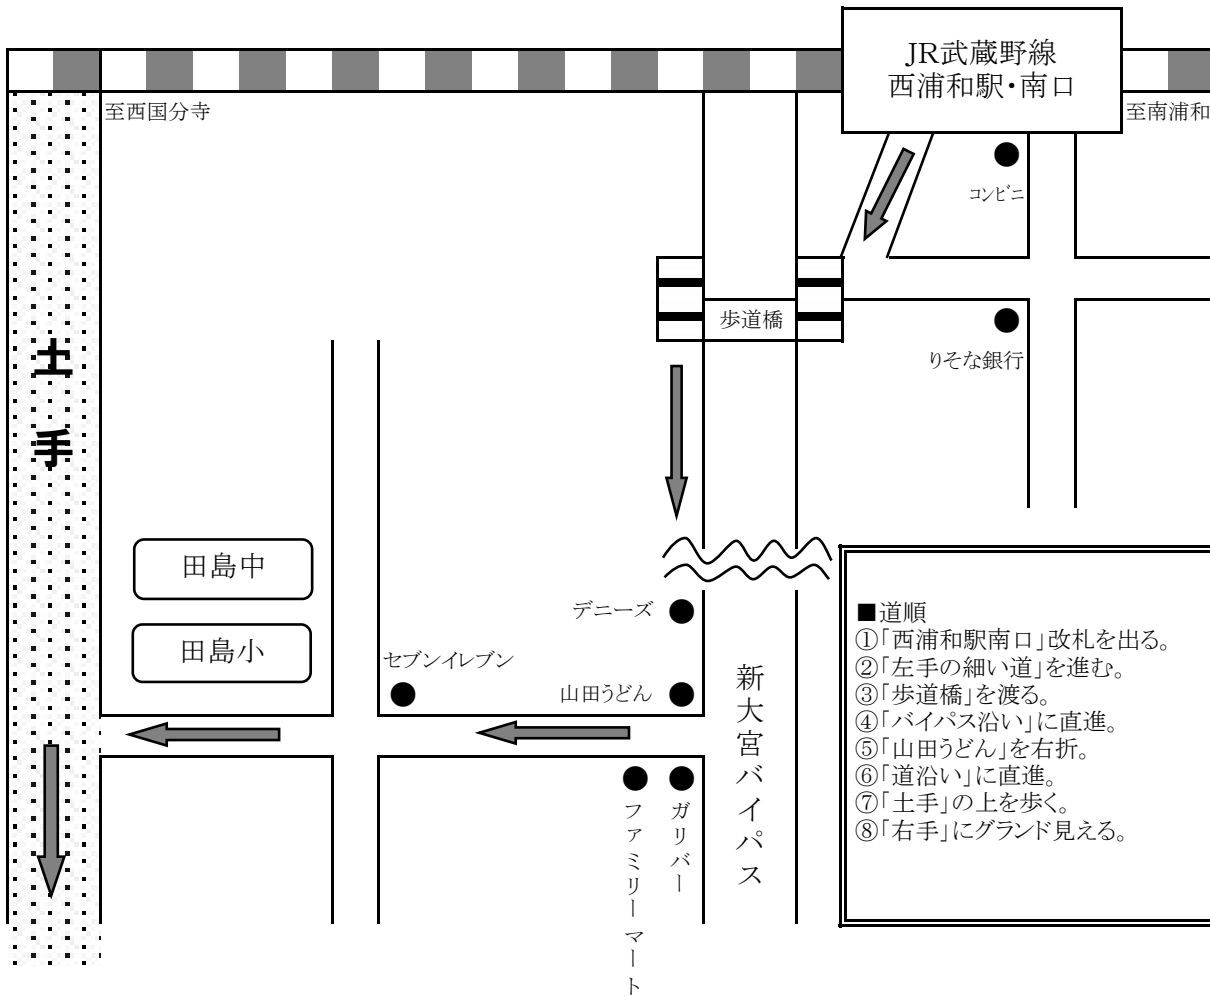

「お車」でお越しいただく場合

「電車＋徒歩」でお越しいただく場合

【JR西浦和駅～彩湖グランド】

【グランド配置】

「野球場3面・フットサル場3面・サッカー場1面・テニス2面」の広大なグランドです。